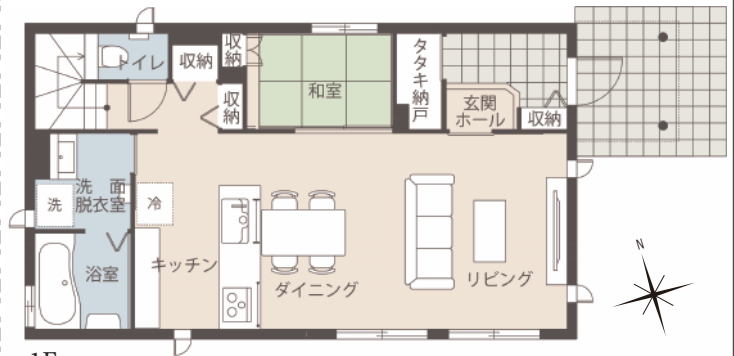

# あつたか<sup>家</sup>ハイム Final fair

Web来場予約は  
こちらから

見て触れて体感!セキスイハイムの見学会で理想の住まいを探そう!

モデル  
ハウス

山口市 | スマートハイムシティ小郡下郷2期

[9号地] ファミリークローゼットなどの多彩な収納がうれしい平屋の家

※間取りに表示のある家具はイメージです。

- 土地面積/219.20㎡(66.30坪)
- 1階床面積/94.36㎡
- 2階床面積/-
- 延床面積/94.36㎡(28.54坪)

- 太陽光7.56kW
- 新空気工房
- 蓄電池システム
- スマートハイム・ナビ

2022年12月撮影

[10号地] 水まわりをコンパクトにまとめた動線で家事負担を軽減する家

1F

2F

※間取りに表示のある家具はイメージです。

- 土地面積/223.17㎡(67.50坪)
- 1階床面積/53.97㎡
- 2階床面積/49.72㎡
- 延床面積/103.69㎡(31.36坪)

- 太陽光5.76kW
- 快適エアリー
- 蓄電池システム
- スマートハイム・ナビ