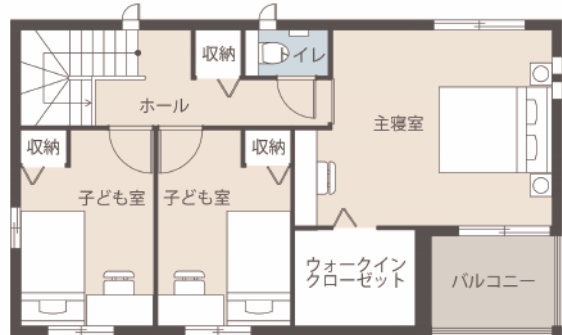

# あつたか<sup>家</sup>ハイム Final fair

Web来場予約は  
こちらから

見て触れて体感!セキスイハイムの見学会で理想の住まいを探そう!

モデル  
ハウス

山口市 | スマートハイムシティ小郡下郷2期

[9号地] ファミリークローゼットなどの多彩な収納がうれしい平屋の家

※間取りに表示のある家具はイメージです。

- 土地面積/219.20㎡(66.30坪)
- 1階床面積/94.36㎡
- 2階床面積/-
- 延床面積/94.36㎡(28.54坪)

- 太陽光7.56kW
- 新空気工房
- 蓄電池システム
- スマートハイム・ナビ

2022年12月撮影

[10号地] 水まわりをコンパクトにまとめた動線で家事負担を軽減する家

1F

2F

※間取りに表示のある家具はイメージです。

- 土地面積/223.17㎡(67.50坪)
- 1階床面積/53.97㎡
- 2階床面積/49.72㎡
- 延床面積/103.69㎡(31.36坪)

- 太陽光5.76kW
- 快適エアリー
- 蓄電池システム
- スマートハイム・ナビ