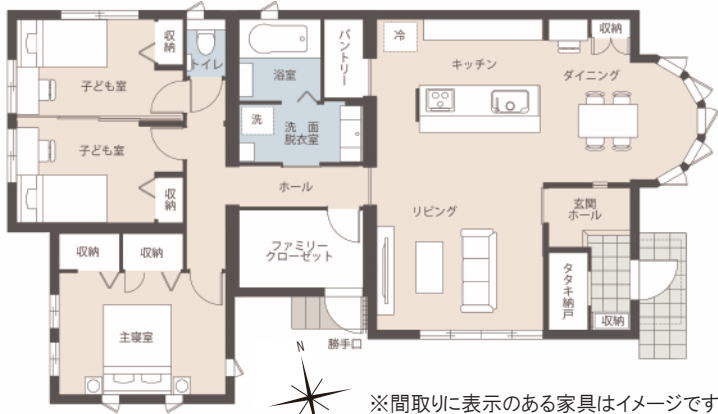

# あつたか<sup>家</sup>ハイム Final fair

Web来場予約は  
こちらから

見て触れて体感!セキスイハイムの見学会で理想の住まいを探そう!

モデル  
ハウス

山口市 | スマートハイムシティ小郡下郷2期

[9号地] ファミリークローゼットなどの多彩な収納がうれしい平屋の家

※間取りに表示のある家具はイメージです。

- 土地面積/219.20㎡(66.30坪)
- 1階床面積/94.36㎡
- 2階床面積/-
- 延床面積/94.36㎡(28.54坪)

- 太陽光7.56kW
- 新空気工房
- 蓄電池システム
- スマートハイム・ナビ

2022年12月撮影

[10号地] 水まわりをコンパクトにまとめた動線で家事負担を軽減する家

1F

2F

※間取りに表示のある家具はイメージです。

- 土地面積/223.17㎡(67.50坪)
- 1階床面積/53.97㎡
- 2階床面積/49.72㎡
- 延床面積/103.69㎡(31.36坪)

- 太陽光5.76kW
- 快適エアリー
- 蓄電池システム
- スマートハイム・ナビ