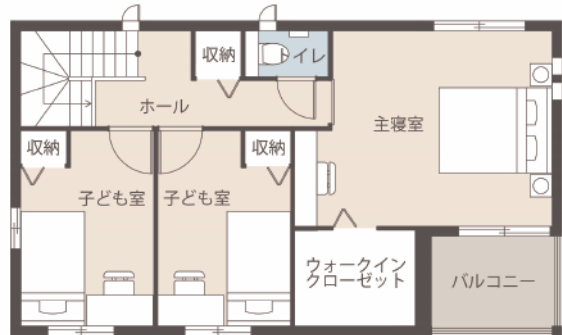

麺棒&
レシピ付!

※お一家族様につき1個とさせていただきます。※イベント期間中、お一家族様、各1回限り。※写真はイメージです。※詳しくはスタッフにお尋ねください。

あったか体感フェア!

Web来場予約は
こちらから

スマートハイムシティ小郡下郷2期モデルハウスオープン

【9号地】ファミリークローゼットなどの多彩な収納がうれしい平屋の家

※間取りに表示のある家具はイメージです。

- 土地面積/219.20㎡(66.30坪)
- 1階床面積/94.36㎡
- 2階床面積/-
- 延床面積/94.36㎡(28.54坪)

- 太陽光7.56kW
- 新空気工房
- 蓄電池システム
- スマートハイム・ナビ

写真はイメージです。同タイプですが実邸とは異なります。

【10号地】水まわりをコンパクトにまとめた動線で家事負担を軽減する家

1F

2F

※間取りに表示のある家具はイメージです。

- 土地面積/223.17㎡(67.50坪)
- 1階床面積/53.97㎡
- 2階床面積/49.72㎡
- 延床面積/103.69㎡(31.36坪)