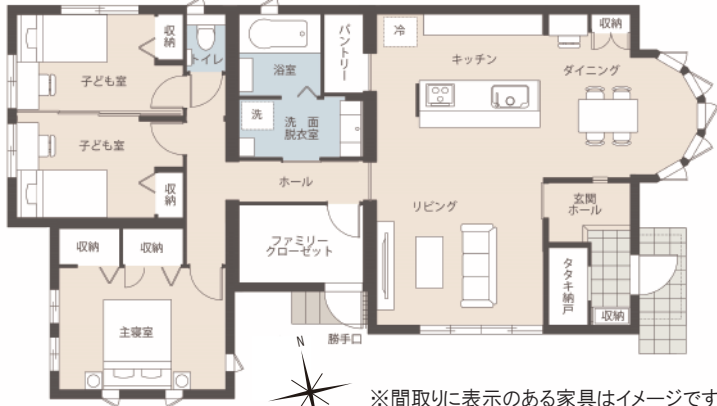

折りたたみステップ
1個

ちょっと高い場所の物の出し入れやお掃除に!
折りたんでフラットに収納できます。
お子さまの手洗いや台所のお手伝いにも。

WEB来場ご予約プレゼント!

おうちで手づくり! 自宅でそば打ちセット

家族で過ごすおうち時間に、
自家製の手打ちそばにチャレンジしてみませんか?
難しいイメージのあるそば打ち体験がご自宅でできます!
のし棒もセットされているので、そのまますぐに本格的なそば打ちができます。

麺棒&
レシピ付!

※お一家族様につき1個とさせていただきます。※イベント期間中、お一家族様、各1回限り。※写真はイメージです。※詳しくはスタッフにお尋ねください。

あったか体感フェア!

Web来場予約は
こちらから

スマートハイムシティ小郡下郷2期モデルハウスオープン

【9号地】ファミリークローゼットなどの多彩な収納がうれしい平屋の家

※間取りに表示のある家具はイメージです。

- 土地面積/219.20㎡(66.30坪)
- 1階床面積/94.36㎡
- 2階床面積/-
- 延床面積/94.36㎡(28.54坪)

- 太陽光7.56kW
- 新空気工房
- 蓄電池システム
- スマートハイム・ナビ

写真はイメージです。同タイプですが実邸とは異なります。

【10号地】水まわりをコンパクトにまとめた動線で家事負担を軽減する家

1F

2F

※間取りに表示のある家具はイメージです。

- 土地面積/223.17㎡(67.50坪)
- 1階床面積/53.97㎡
- 2階床面積/49.72㎡
- 延床面積/103.69㎡(31.36坪)