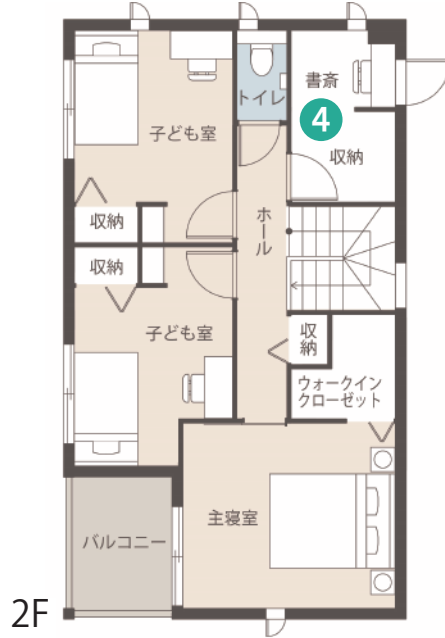

おひさまの
めぐみで暮らす家
を見にいこう!

同時
開催

集めたスタンプの数に応じて
うれしいプレゼントがもらえる!

詳細はこちらからアクセス ▶▶▶

モデルハウス

山口市 | 山口市東山二丁目

[2号地] 随所に大容量の収納を設けた片付け上手な家

2022年6月
OPEN

- ① タタキ納戸にはベビーカーやアウトドア用品を収納できます。
- ② キッチン横に収納を設けているので日用品やストック品をたっぷり収納できます。
- ③ リビングと隣接する和室はお子様のお昼寝スペースにぴったりです。
- ④ 2階に設けた書斎コーナーはテレワークにぴったり。趣味の部屋としても使えます。

2022年5月撮影

- 土地面積 / 191.76㎡(58.00坪)
- 1階床面積 / 59.42㎡
- 2階床面積 / 49.72㎡
- 延床面積 / 109.14㎡(33.01坪)