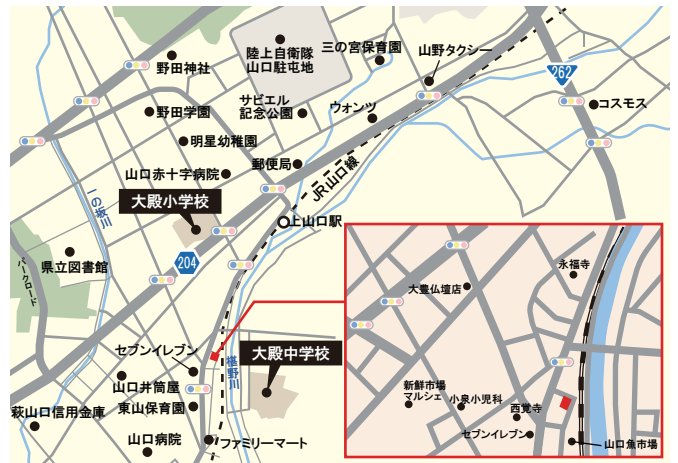

カーナビマップコード

MAPCODE® 93 613 874*17

※「マップコード」および「MAPCODE」は株式会社デンソーの登録商標です。※カーナビの機種によってはマップコードに対応していない場合があります。※QRコードは株式会社デンソーウェブの登録商標です。※掲載のイベント内容は変更になる場合がございます。■最新の物件情報はお問い合わせください。【2022年7月2日現在の情報となります】■広告有効期限/2022年8月末

新型コロナウイルス対策を実施しております！

お客様にもマスク着用をお願いしております。
ご理解・ご協力をよろしくお願いいたします。

家づくりを楽しく学ぼう

ポイントが貯まるコンテンツも盛り沢山！
ポイントはセキスイハイムで建築時に使用できます。

ONLINE ハイムフェスへようこそ！

初めての家づくりに役立つWEBサイト 詳しくはこちらからアクセス！