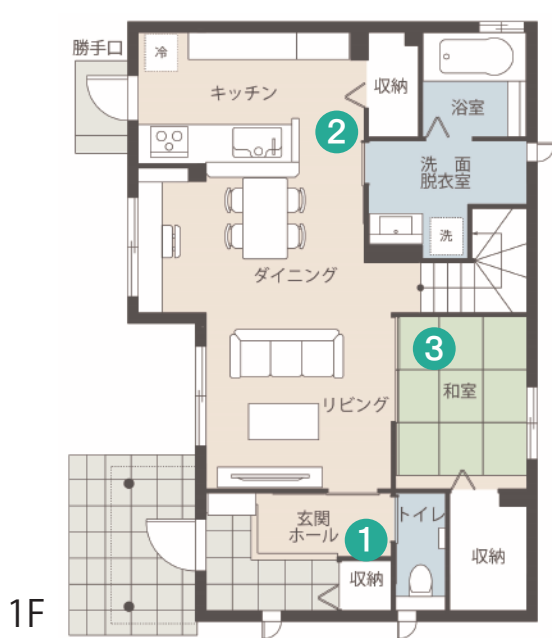

おひさまの
めぐみで暮らす家
を見にいこう!

同時
開催

集めたスタンプの数に応じて
うれしいプレゼントがもらえる!

詳細はこちらからアクセス ▶▶▶

モデルハウス

山口市 | 山口市東山二丁目

[2号地] 随所に大容量の収納を設けた片付け上手な家

2022年6月
OPEN

- ① タタキ納戸にはベビーカーやアウトドア用品を収納できます。
- ② キッチン横に収納を設けているので日用品やストック品をたっぷり収納できます。
- ③ リビングと隣接する和室はお子様のお昼寝スペースにぴったりです。
- ④ 2階に設けた書斎コーナーはテレワークにぴったり。趣味の部屋としても使えます。

2022年5月撮影

- 土地面積 / 191.76㎡(58.00坪)
- 1階床面積 / 59.42㎡
- 2階床面積 / 49.72㎡
- 延床面積 / 109.14㎡(33.01坪)